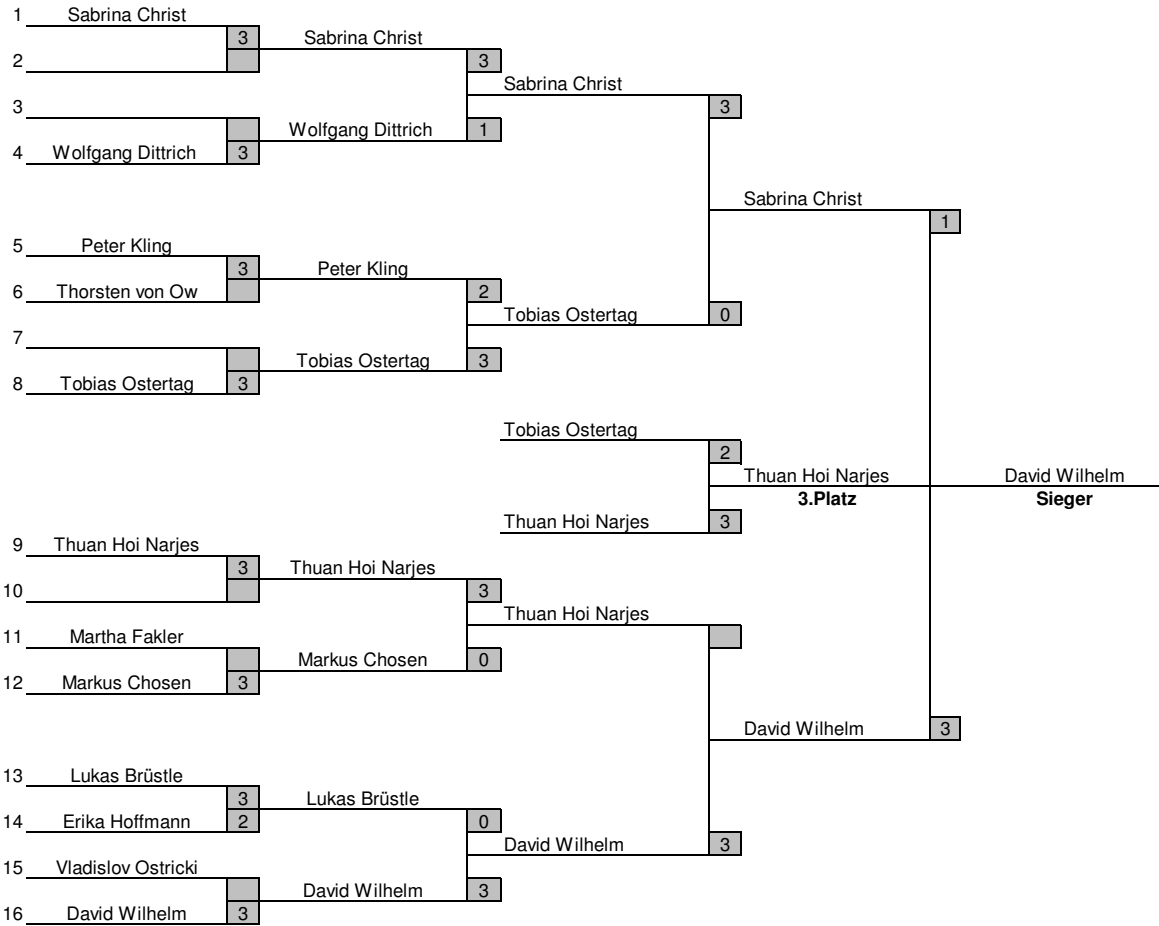

# Weihnachtsturnier 2015

## TG Biberach Tischtennisabteilung

Endrunde

Aktive B