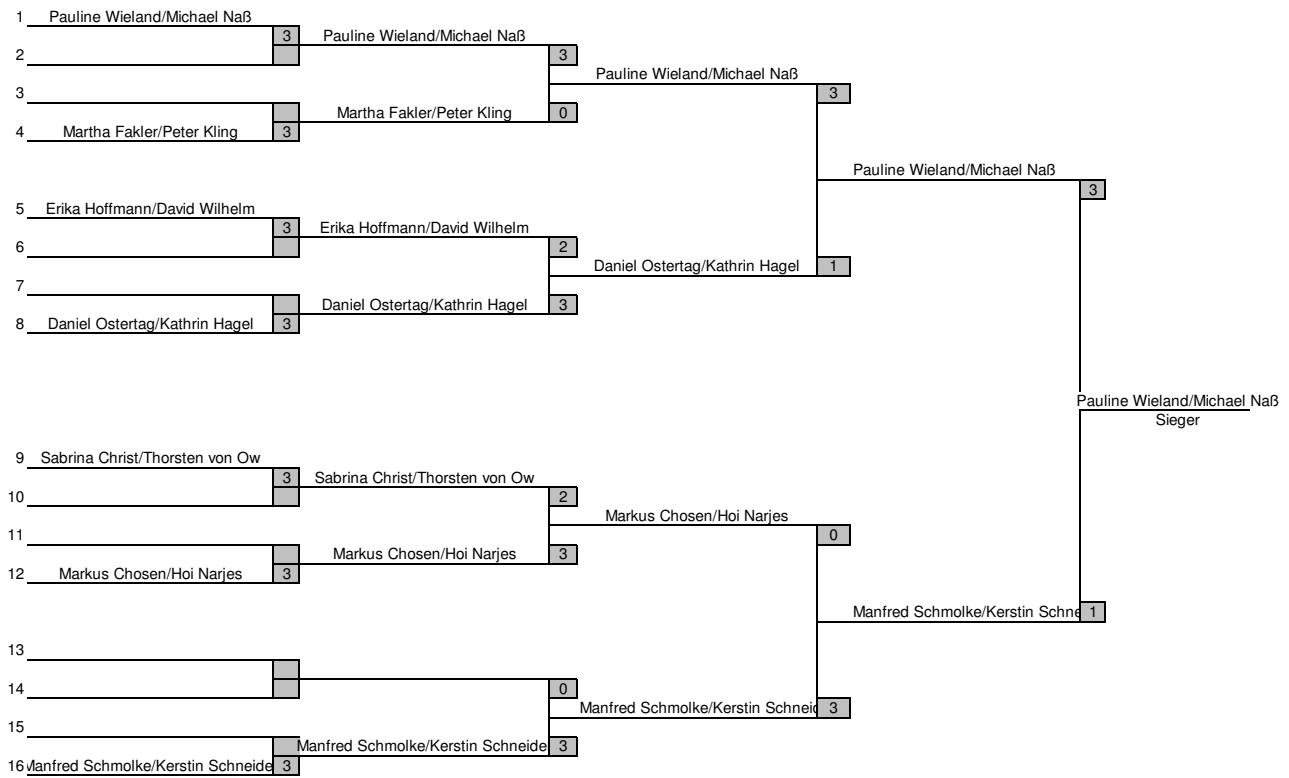

Weihnachtsturnier 2013

TG Biberach Tischtennisabteilung

Endrunde Aktive Mixed

Weihnachtsturnier 2013