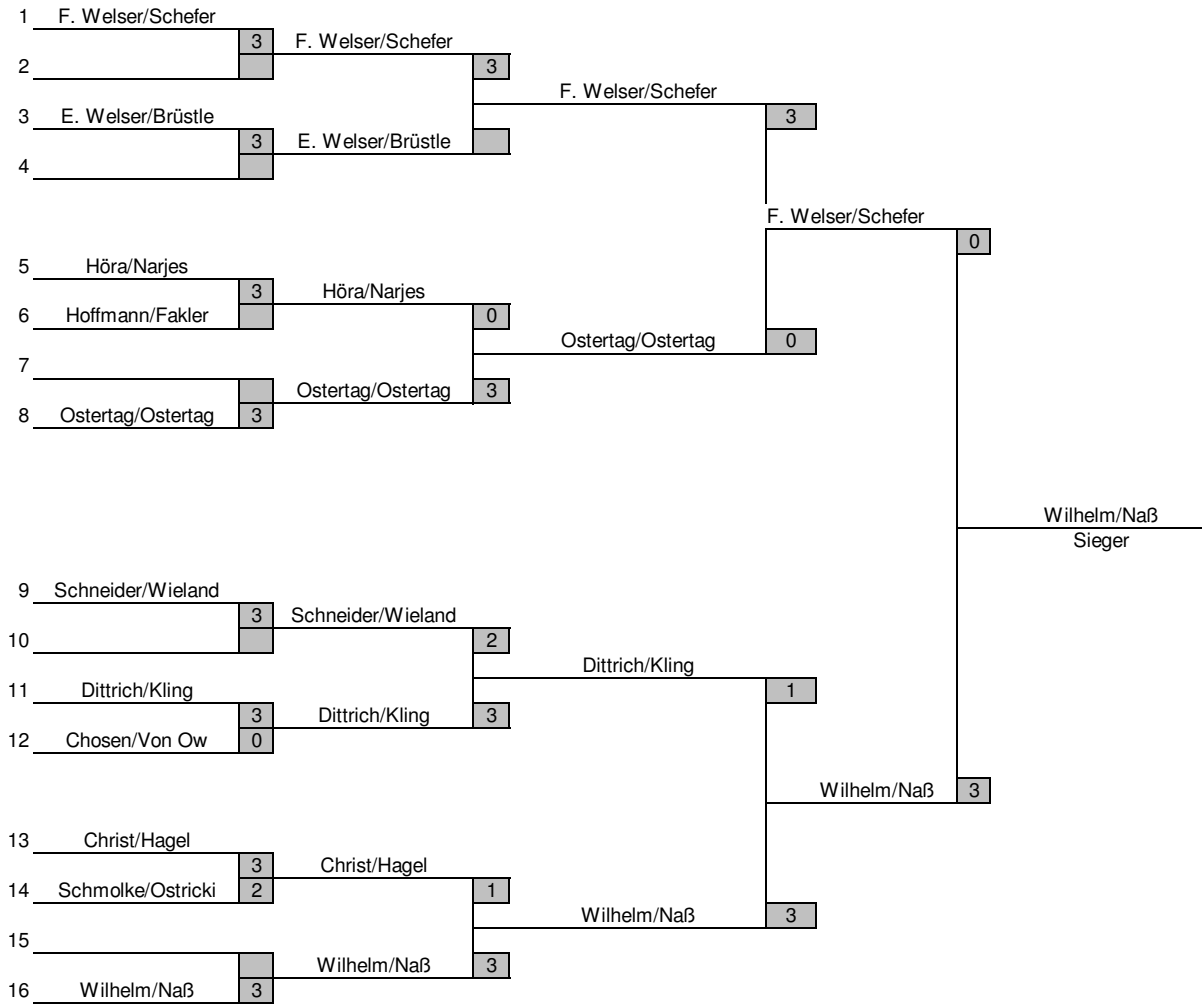

Weihnachtsturnier 2015

TG Biberach Tischtennisabteilung

Endrunde Aktive Doppel

Weihnachtsturnier 2015