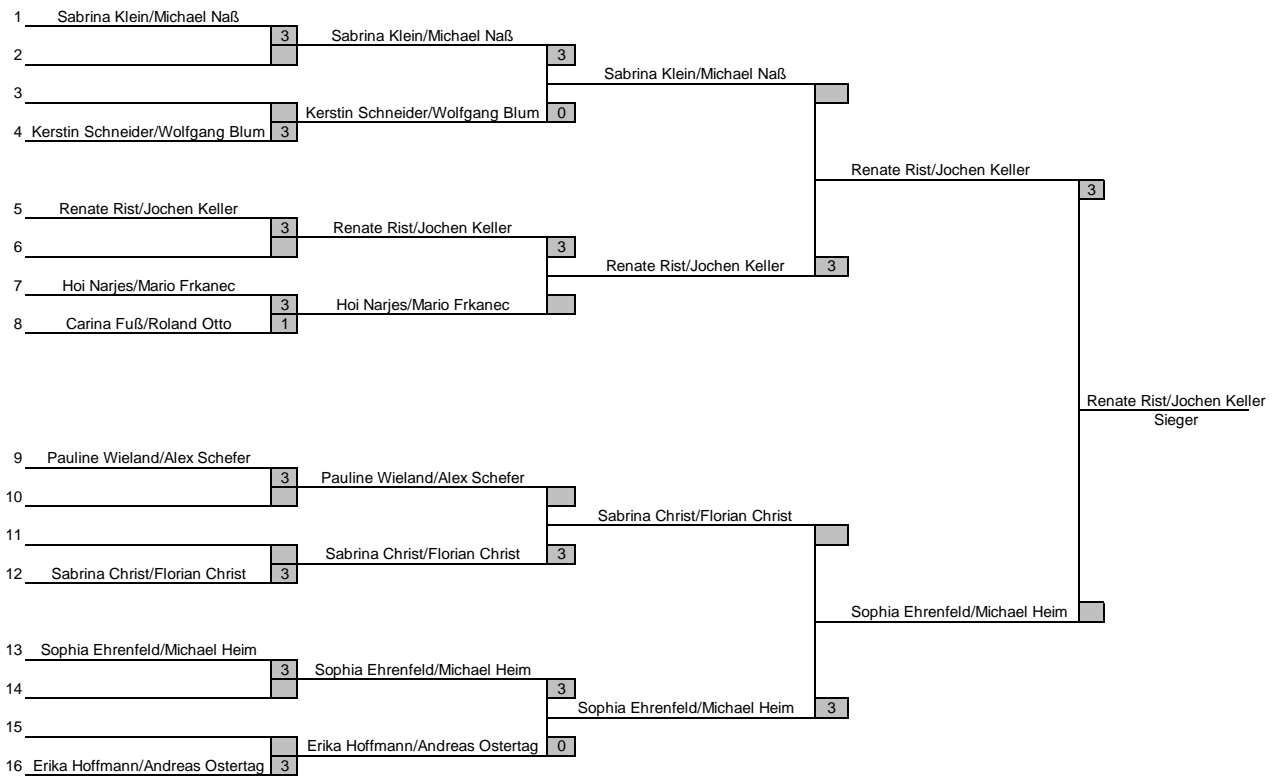

# Weihnachtsturnier 2013

## TG Biberach Tischtennisabteilung

Endrunde

Aktive Mixed